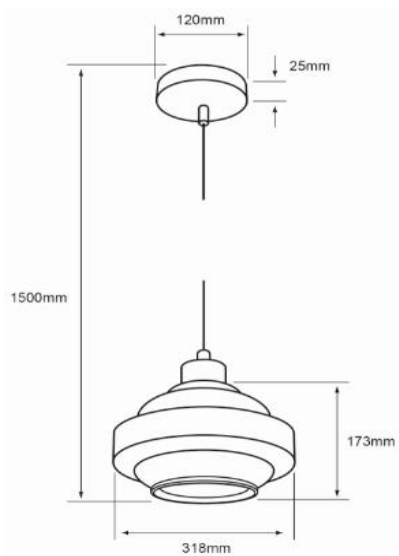

20CTL8182MVCT

CETO

CARACTERÍSTICAS

Modelo (s):	20CTL8182MVCT
Nombre (s):	CETO
Aplicación:	Decorativo Suspendido
Material de la carcasa:	Lamina de acero
Terminado:	Cristal Transparente
Pantalla:	Cristal
Índice de Protección [IP]:	NA
Base (portalámpara):	E27

PARAMETROS ELÉCTRICOS

Tensión Nominal [V~]:	100 V ~-240 V ~
Consumo de potencia [W]:	8.5 W
Frecuencia Nominal [Hz]:	50 Hz/60 Hz
Consumo de Corriente [A]:	0.09 A-0.04 A
Temperatura de Operación:	0 - 50 °C

BENEFICIOS

Garantía:	1 AÑO
Certificación:	NOM-003

OBSERVACIONES:

Lampara sugerida LED 8.5 W

Lada sin costo 01 800 777 LITE

1

AÑO DE GARANTÍA

Iluminación Especializada de Occidente S.A. de C.V.

Av. Dr. Ángel Leño No.401, Nave 2 Interior B, Fracc. Los Robles C.P. 45134 Zapopan Jal. México